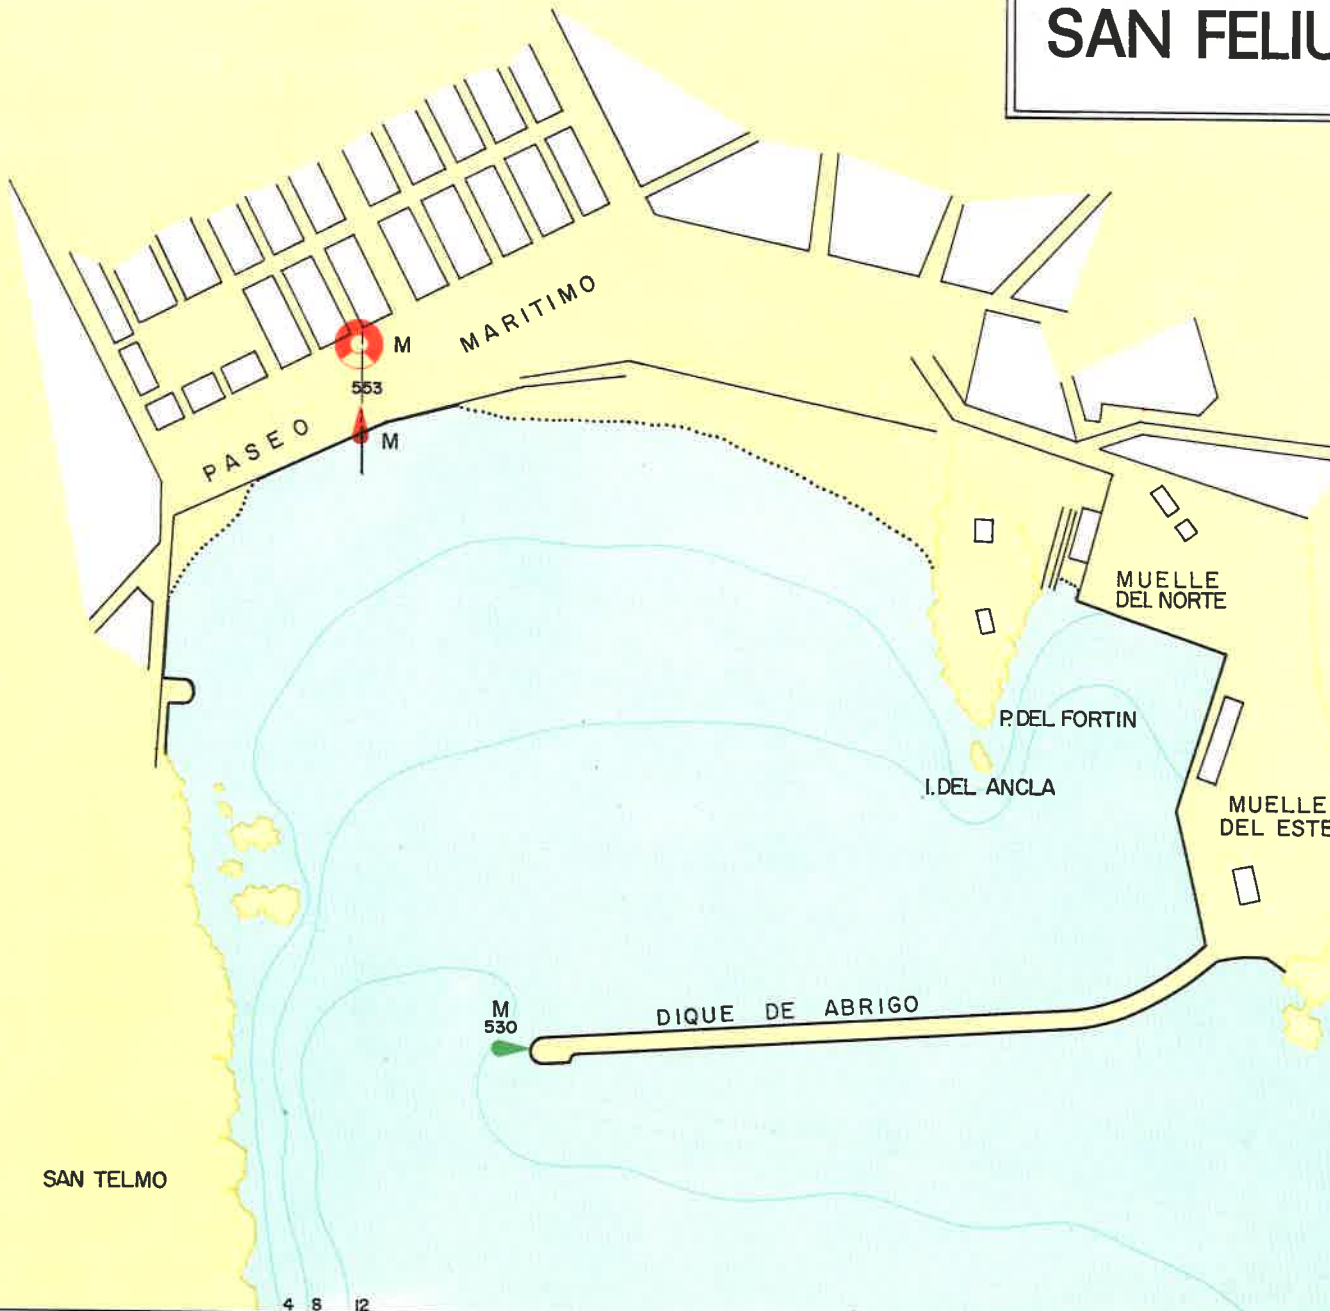

GRUPO DE PUERTOS DE GERONA

SAN FELIU DE GUIXOLS

ESCALA 1:5.000