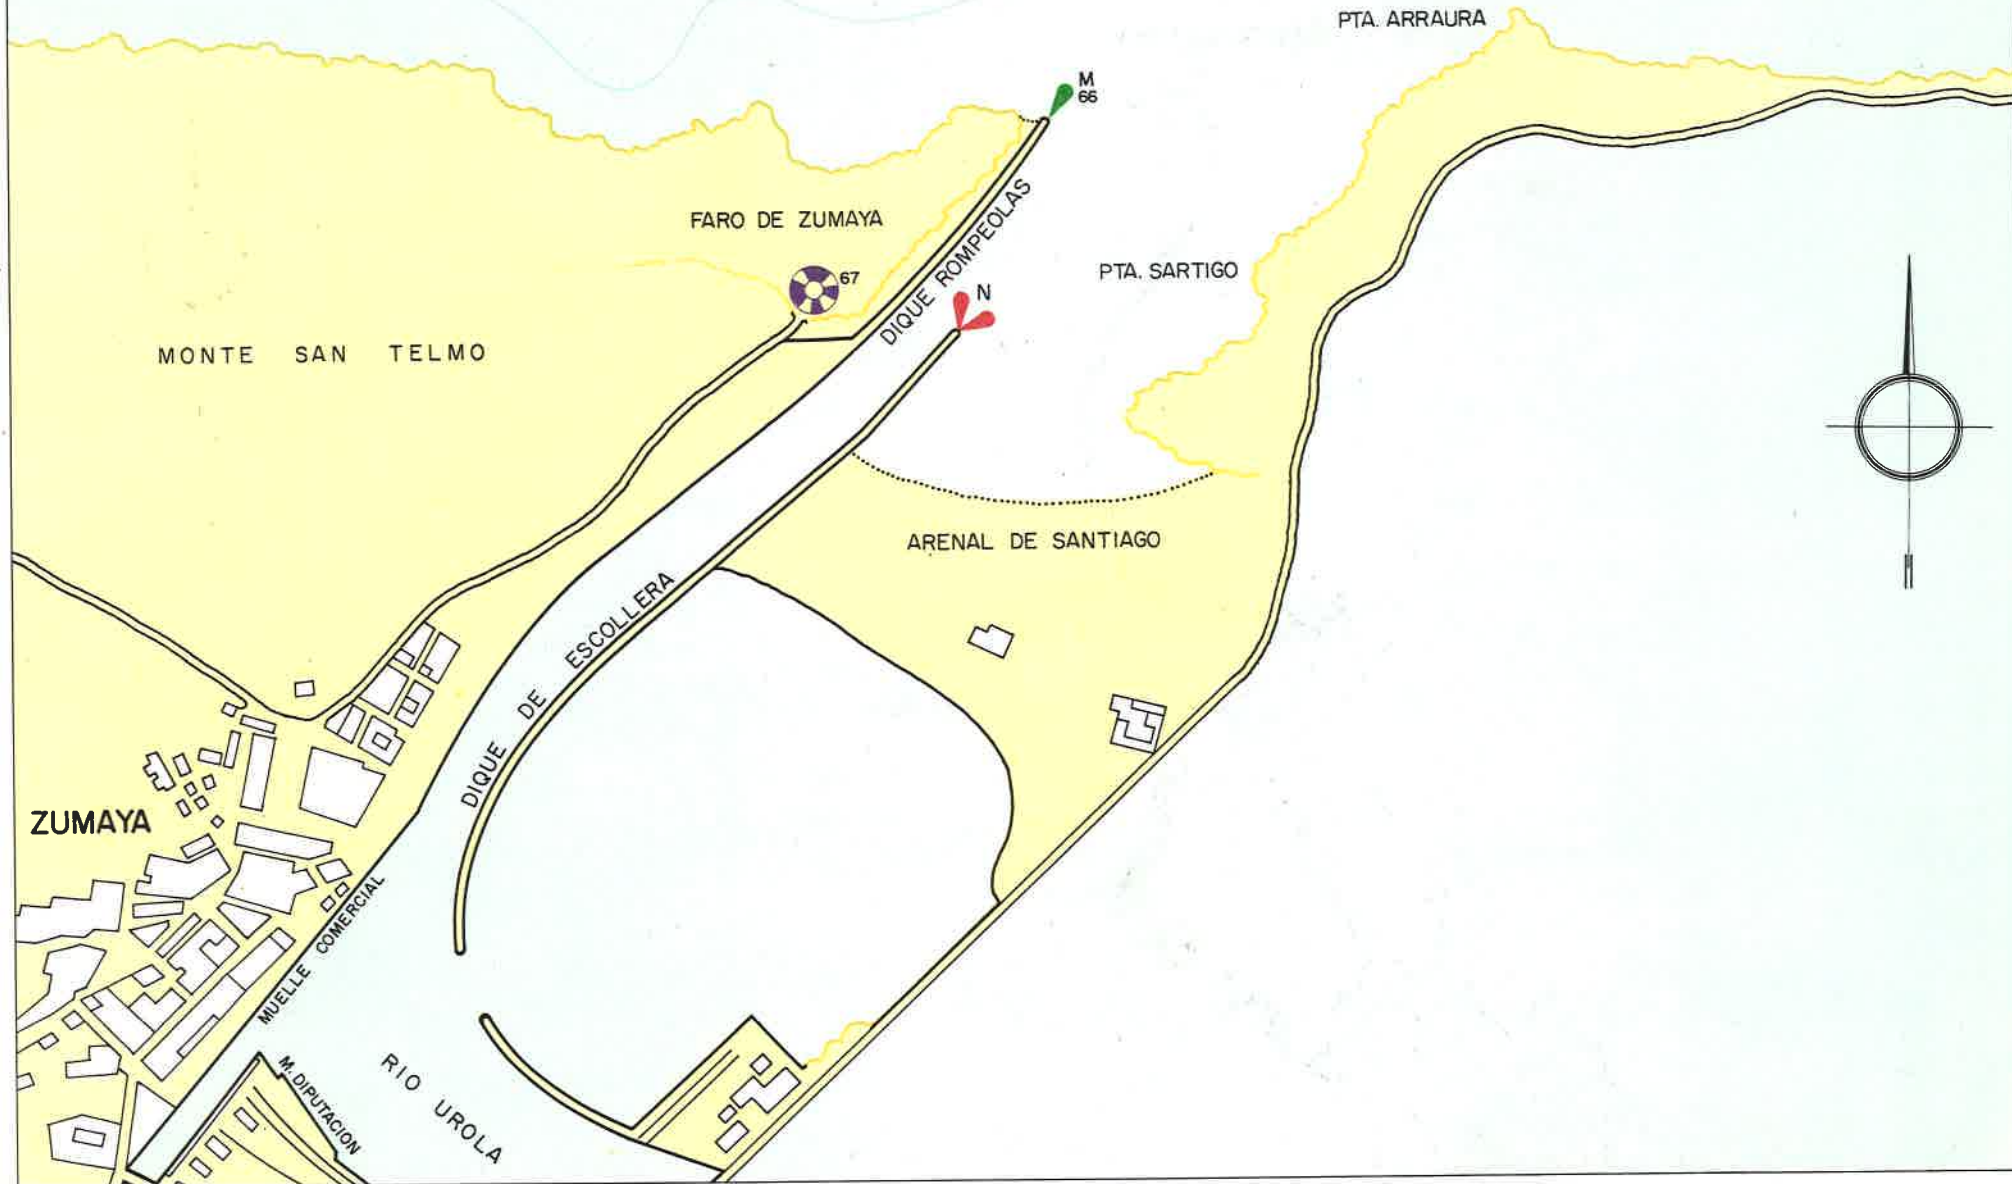

ESCALA 1:10.000

GRUPO DE PUERTOS DE GUIPUZCOA

ORIO

ESCALA 1:10.000

59
5 LUCES SEPARADAS
ENTRE SI 25 Mts.

GUETARIA

ESCALA 1:5.000

ZUMAYA