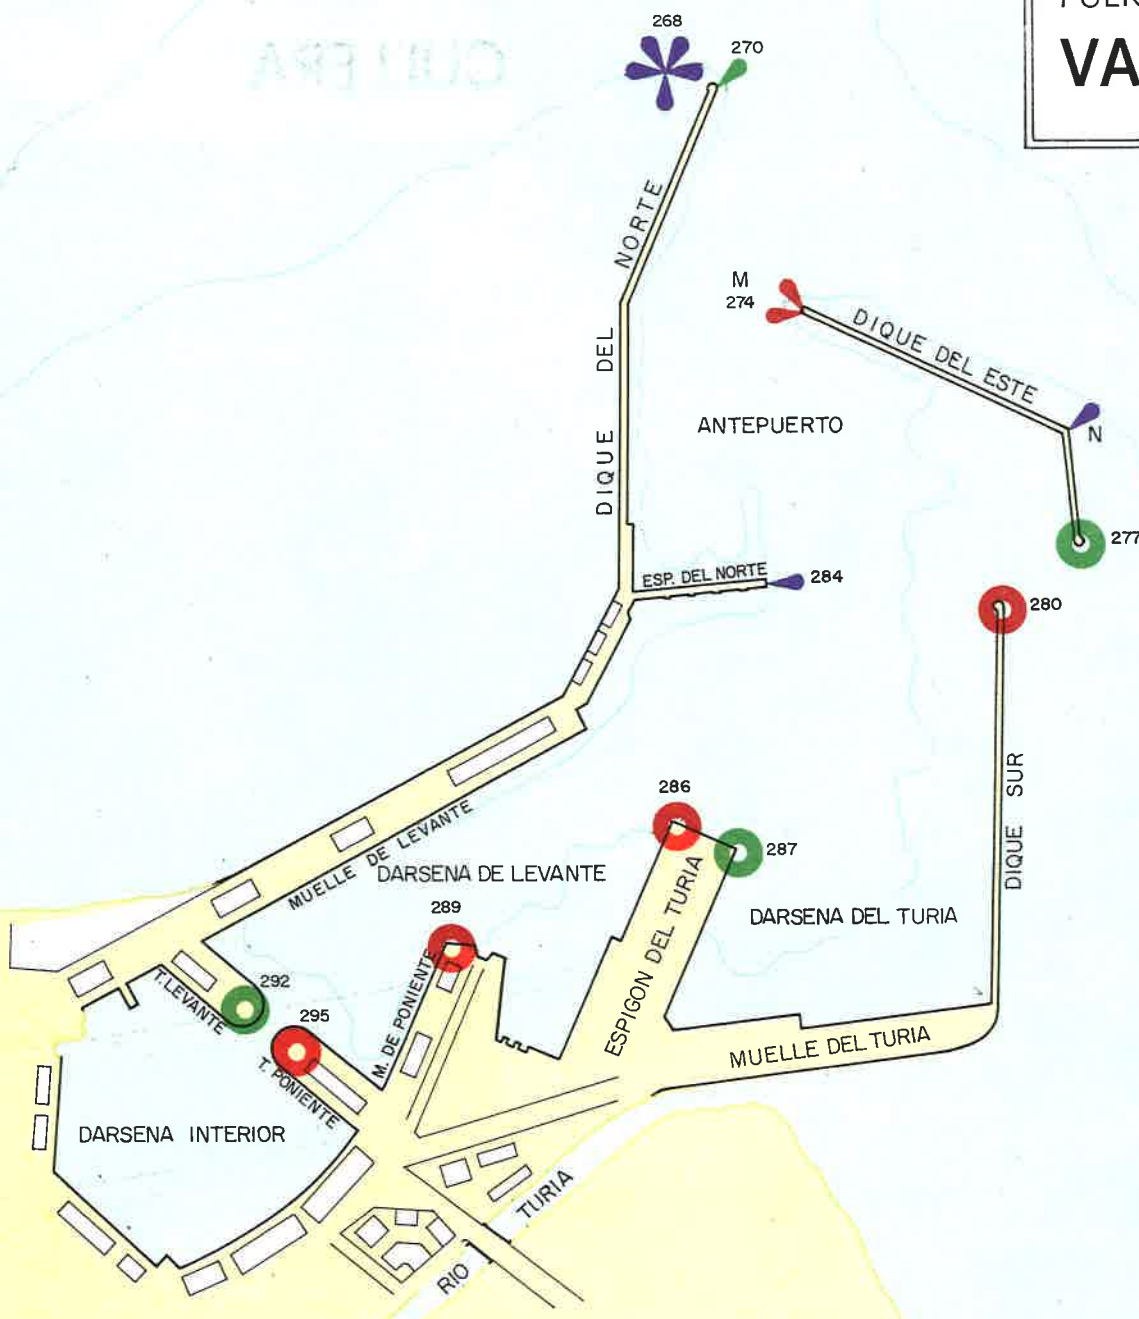

ESCALA 1:10.000

GRUPO DE PUERTOS DE VALENCIA

GANDIA

ESCALA 1:5.000

GRUPO DE PUERTOS DE VALENCIA

CULLERA

ESCALA 1:5.000

GRUPO DE PUERTOS DE CASTELLÓN

BURRIANA

ESCALA 1:5.000

PUERTO DE VALENCIA

ESCALA 1 : 7.000

PLANO Y SITUACION
CABO CANET

309

15

10