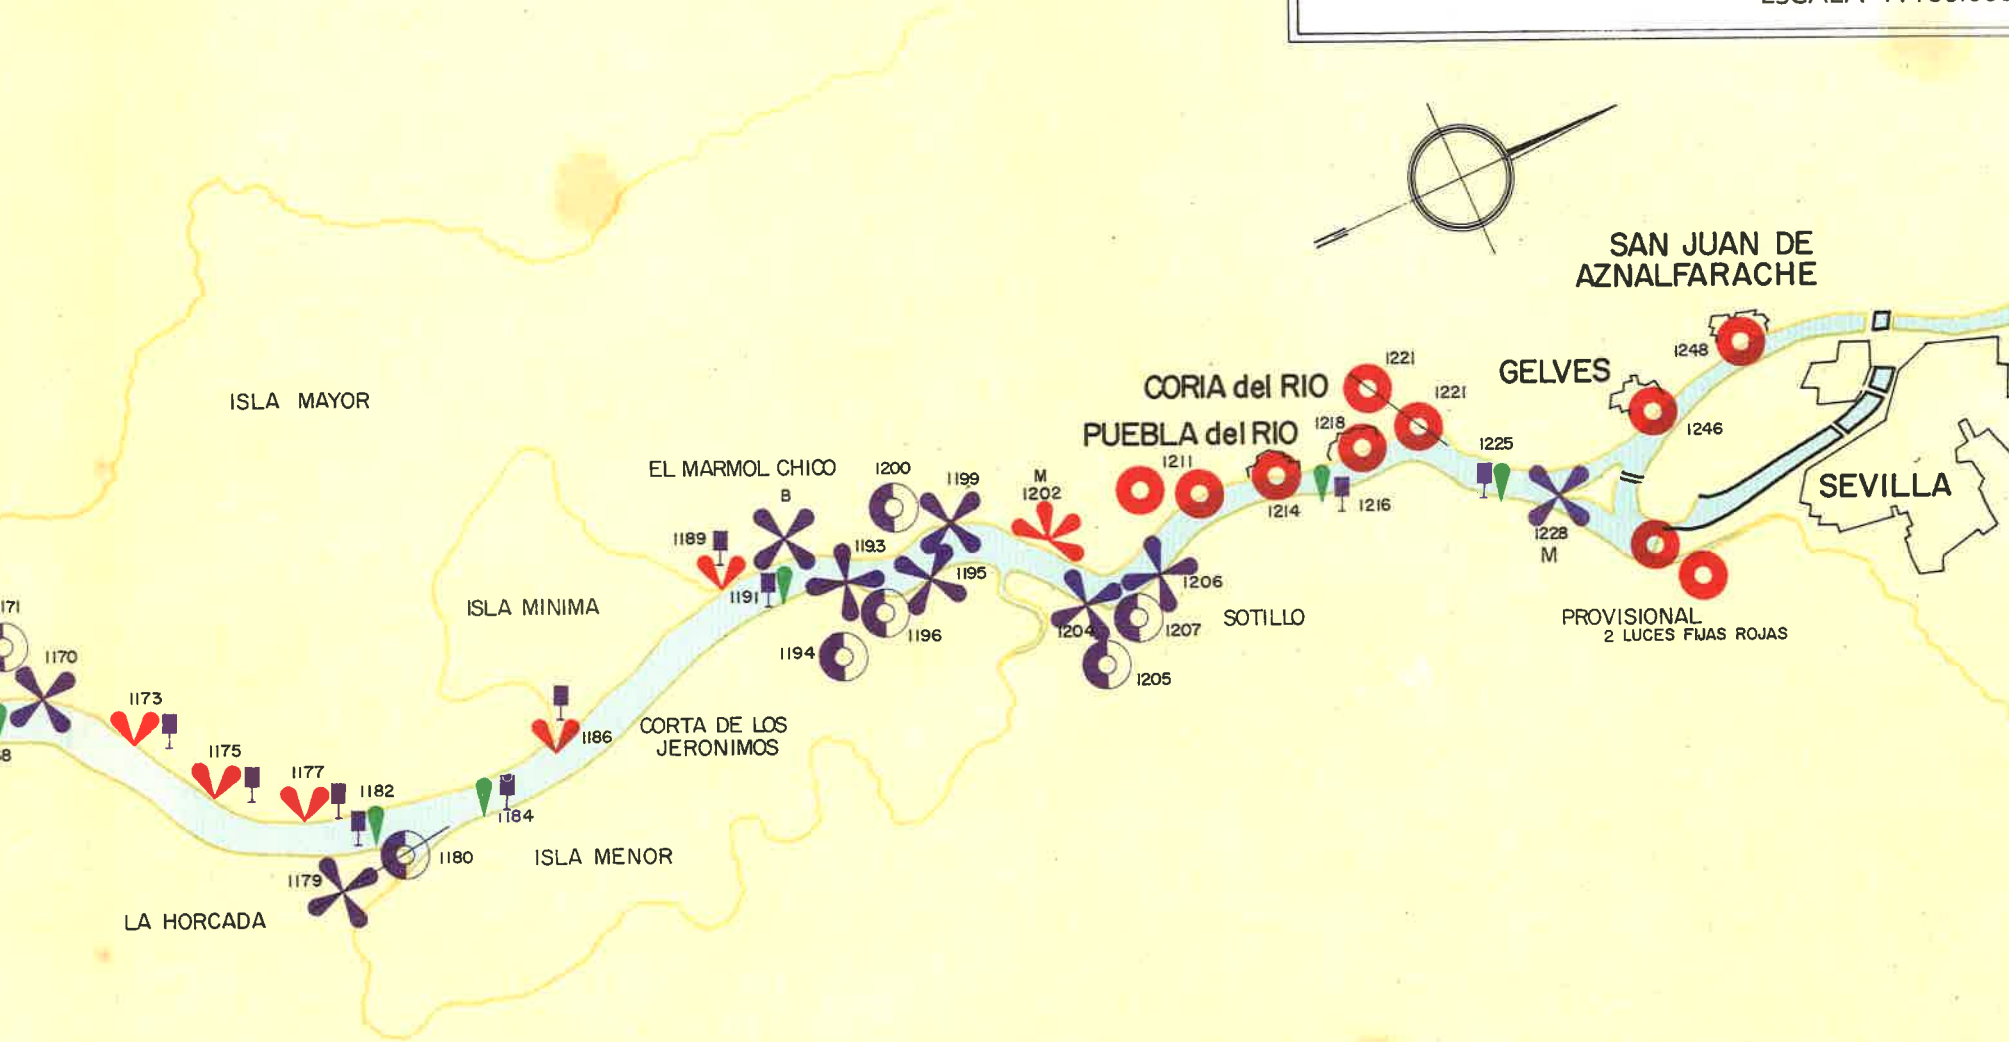

PUERTO DE SEVILLA

ESCALA 1:180.000