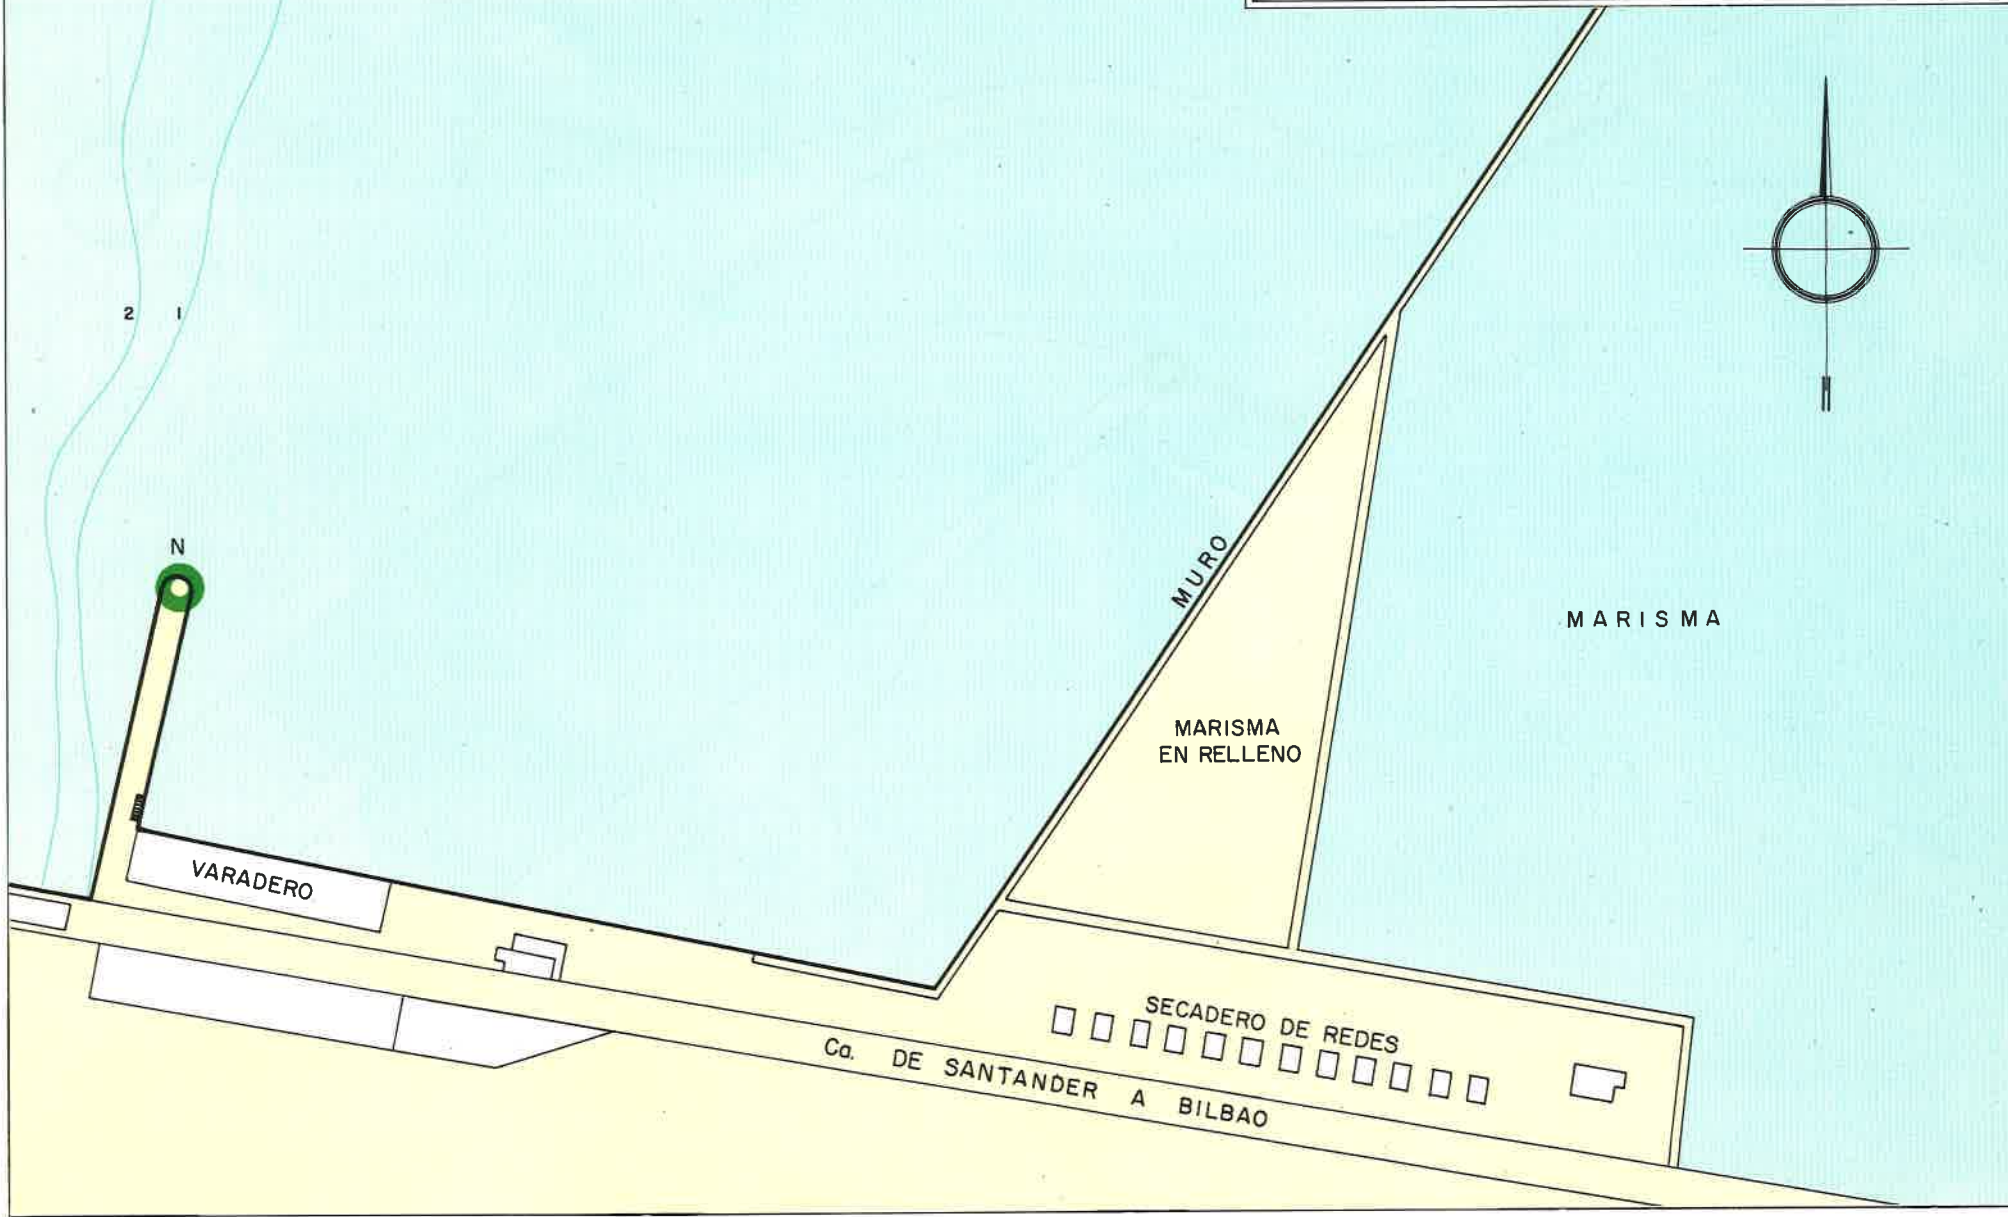

GRUPO DE PUERTOS DE SANTANDER
COLINDRES

ESCALA 1:2.000