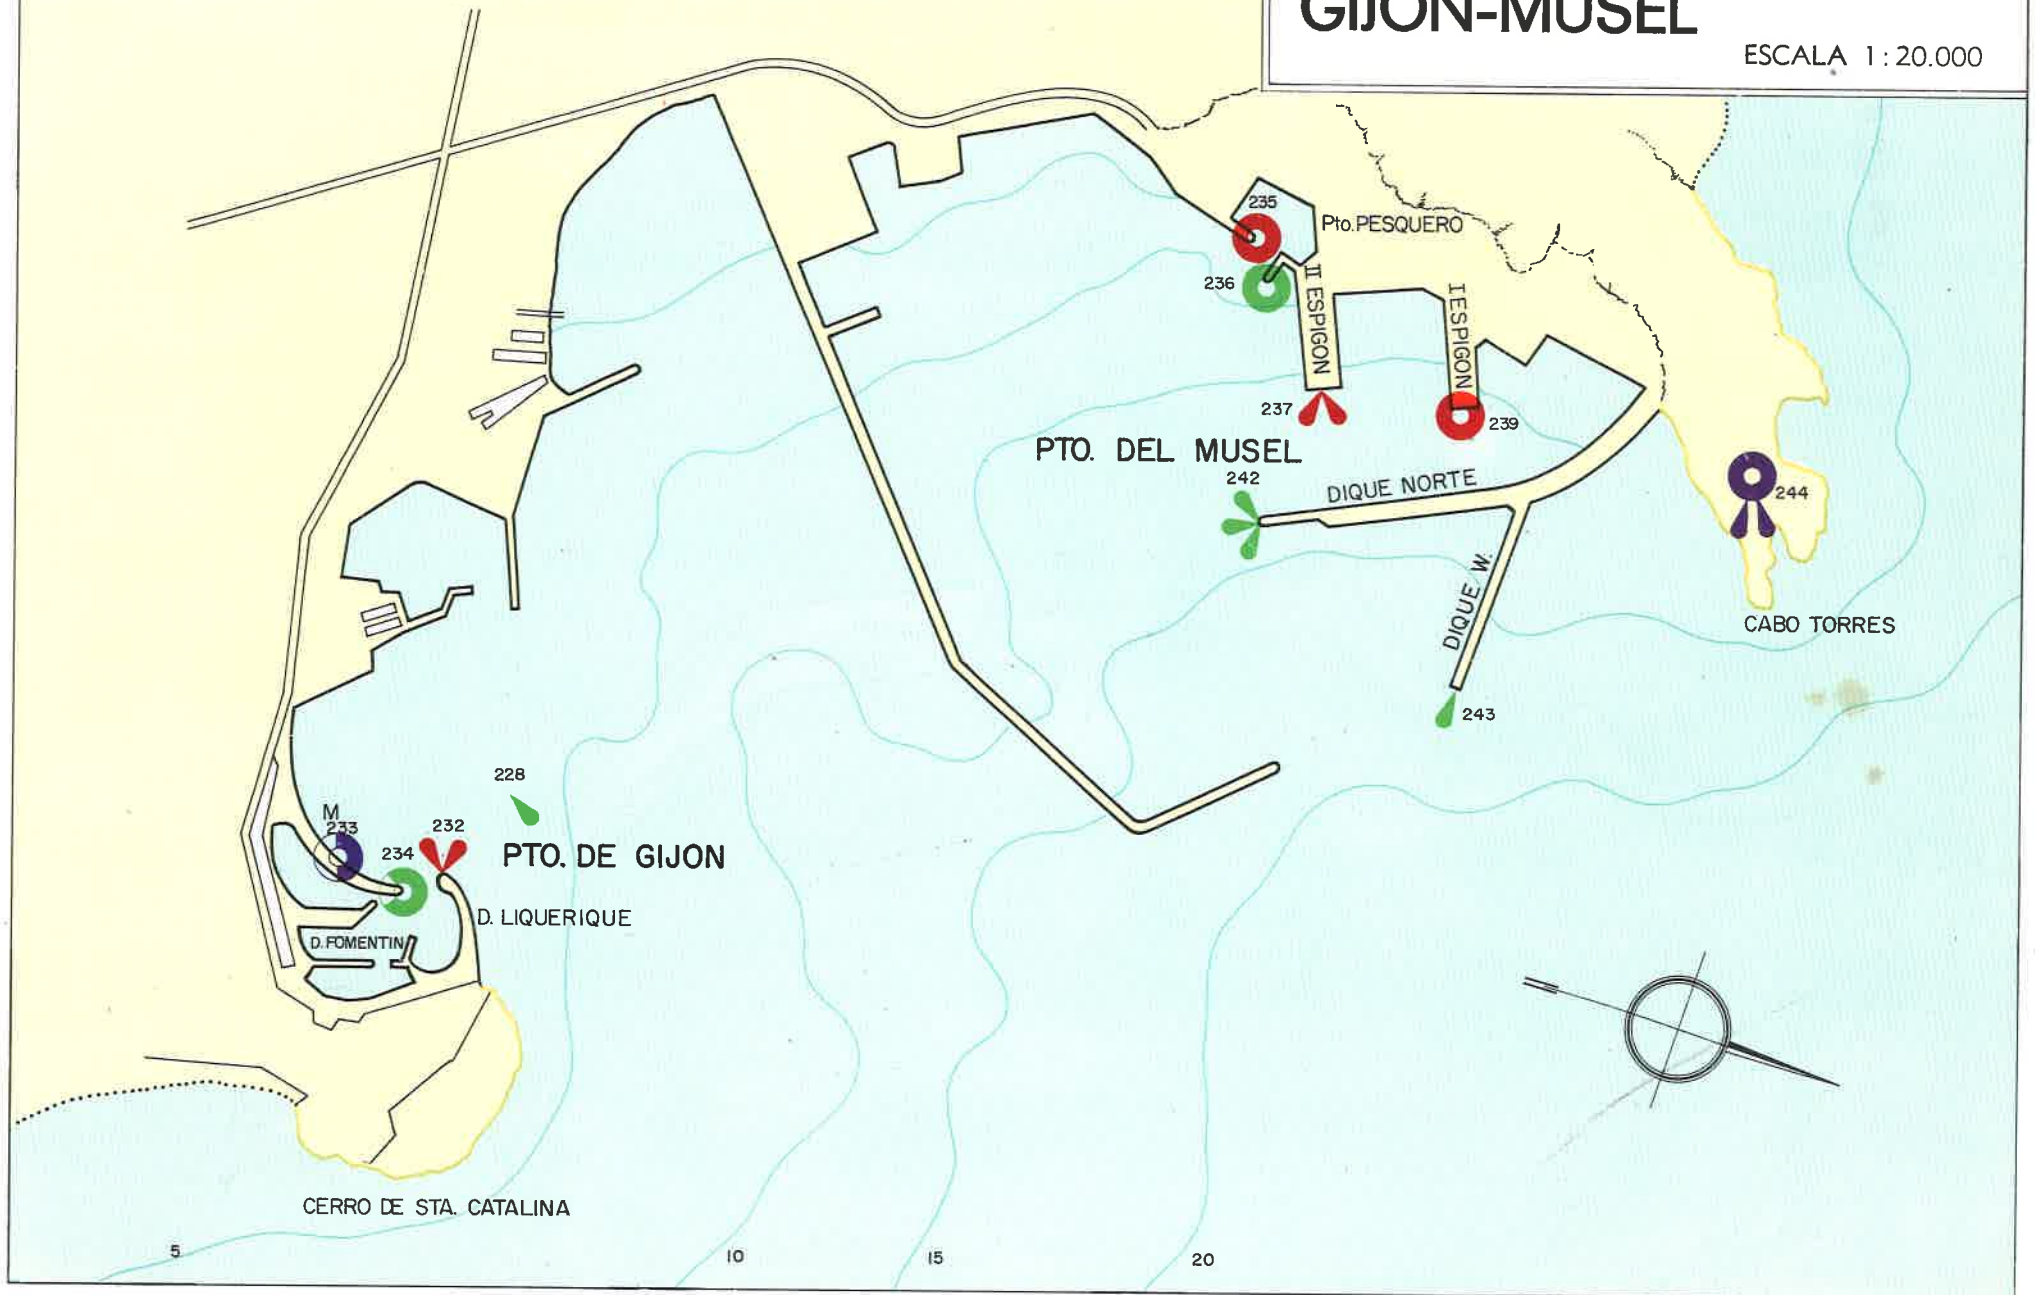

VILLAVICIOSA

ESCALA 1:10.000

TAZONES

FARO
(PUNTA ARICUAS)  216

PUERTO DE GIJON-MUSEL

ESCALA 1 : 20.000

CANDAS

ESCALA 1 : 2.000