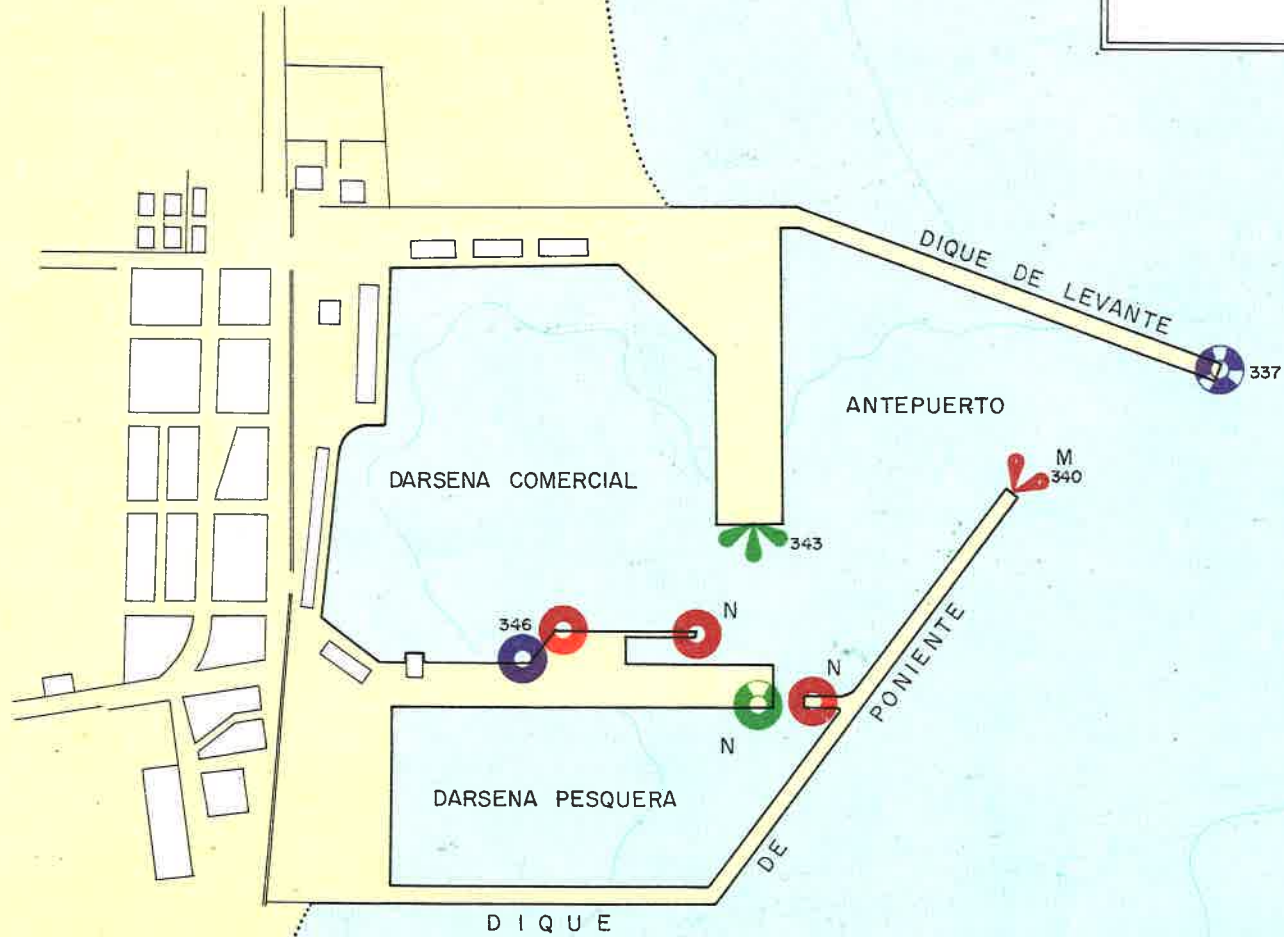

PUERTO DE
CASTELLON

ESCALA 1:10.000

5

10