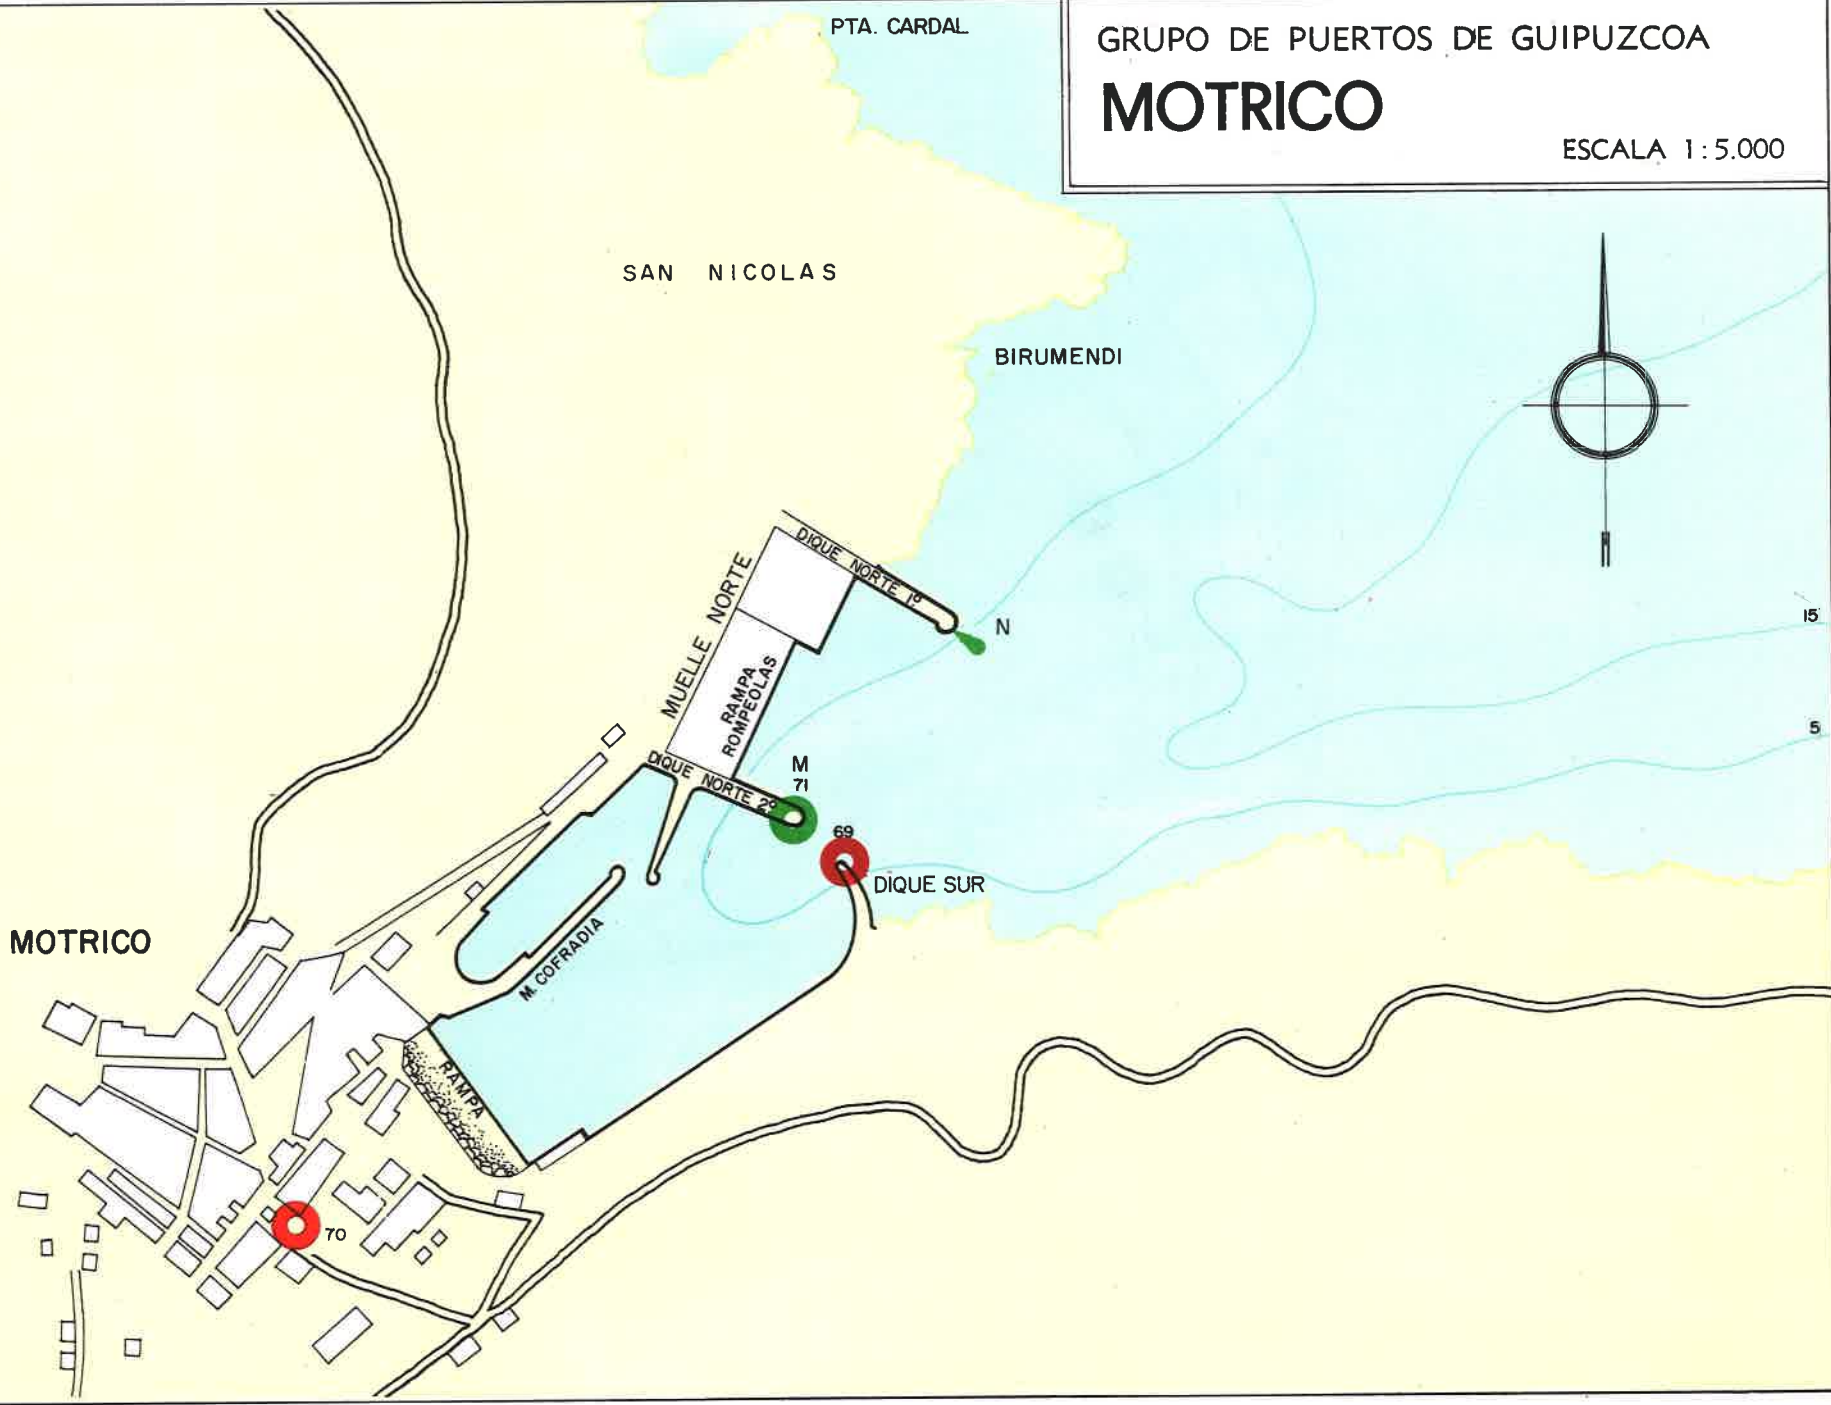

GRUPO DE PUERTOS DE GUIPUZCOA
MOTRICO

ESCALA 1:5.000