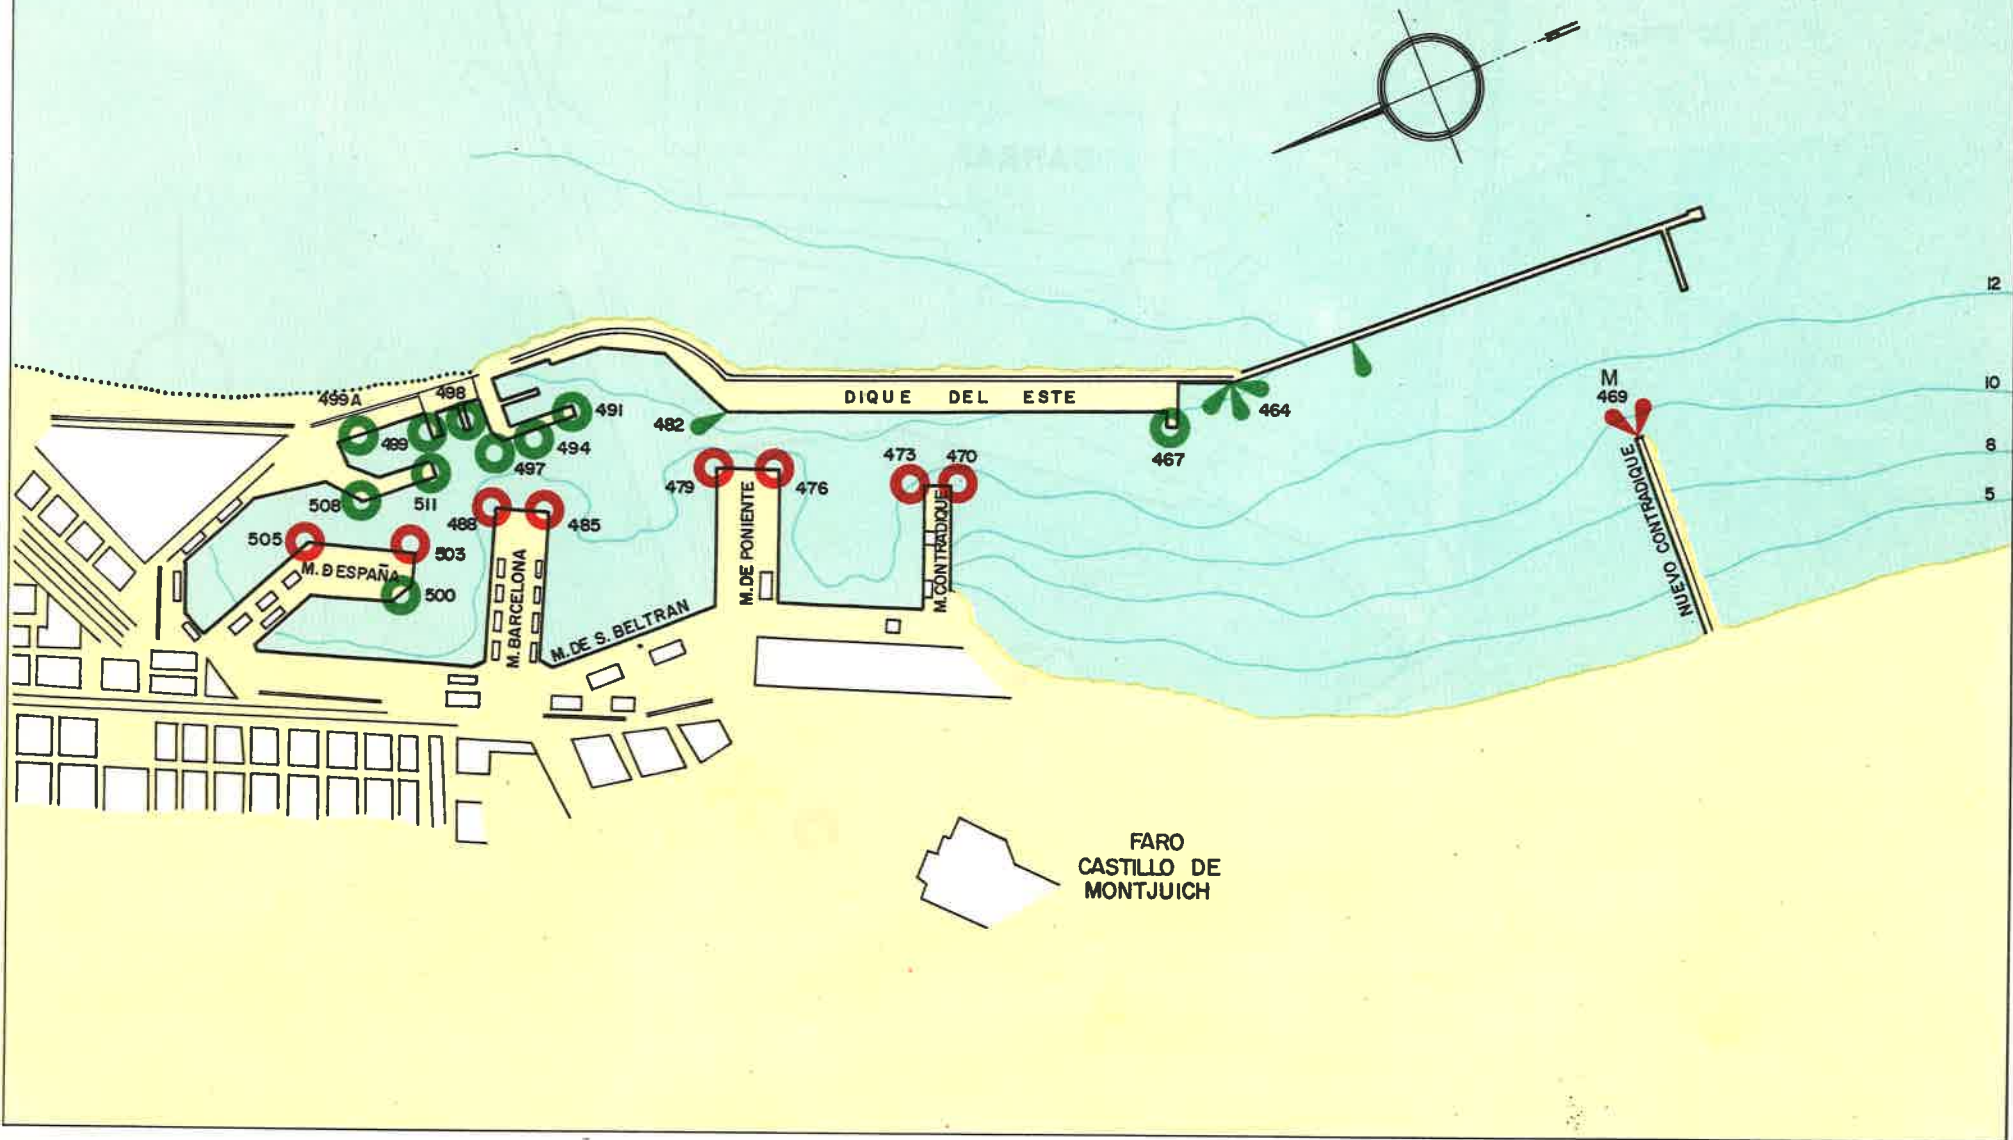

RIERA DE
SAN JUAN

GRUPO DE PUERTOS DE BARCELONA - TARRAGONA

VILLANUEVA Y GELTRU

ESCALA 1:5.000

TORRENTE DEL ESTANY

GARRAF

PUERTO DE
BARCELONA

ESCALA 1 : 25.000