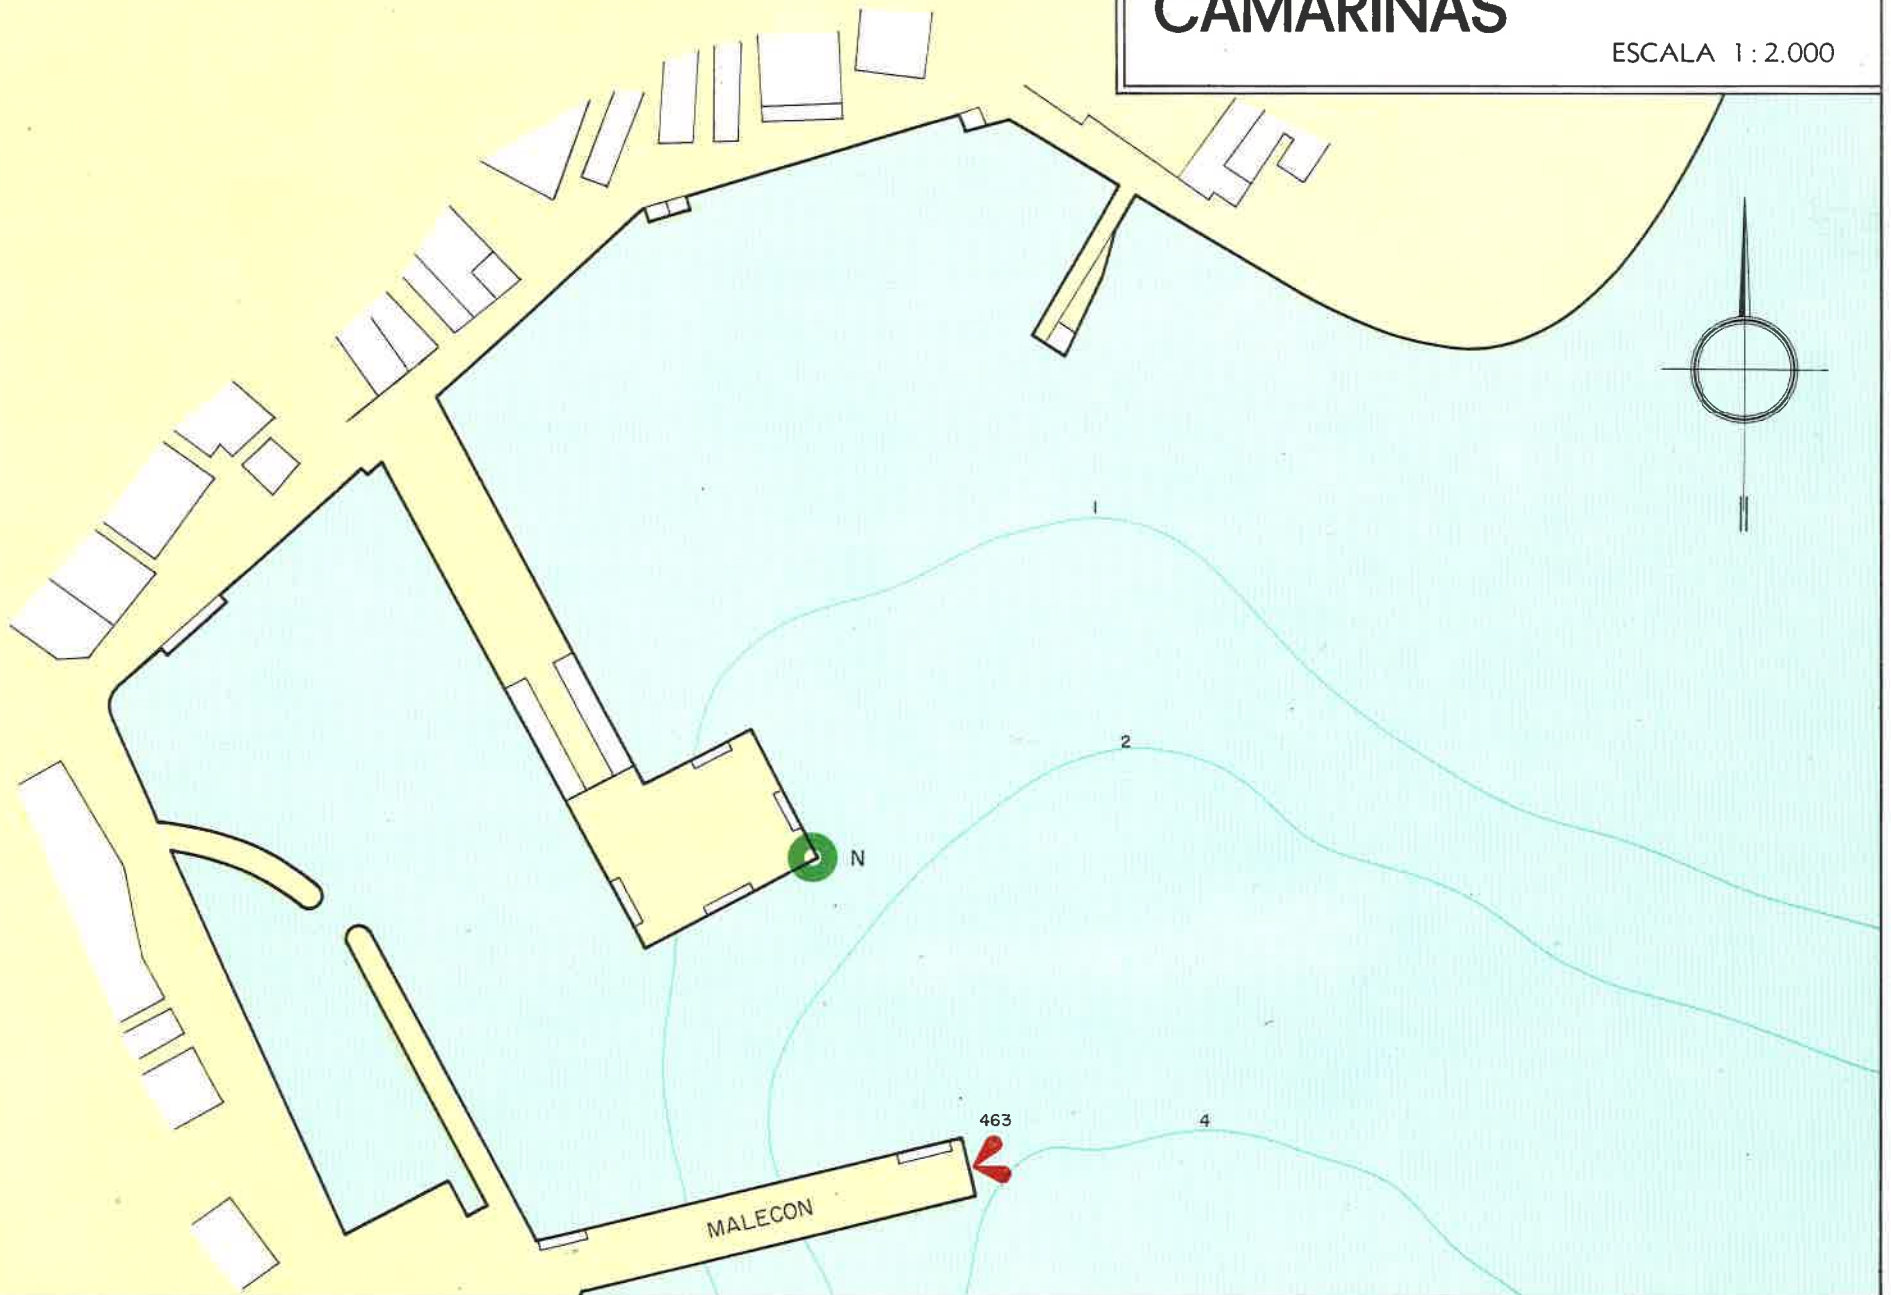

GRUPO DE PUERTOS DE LA CORUÑA (Sur)

CAMELLE

ESCALA 1:5.000

CAMARIÑAS

ESCALA 1:2.000

MUGIA

ESCALA 1:5.000

2