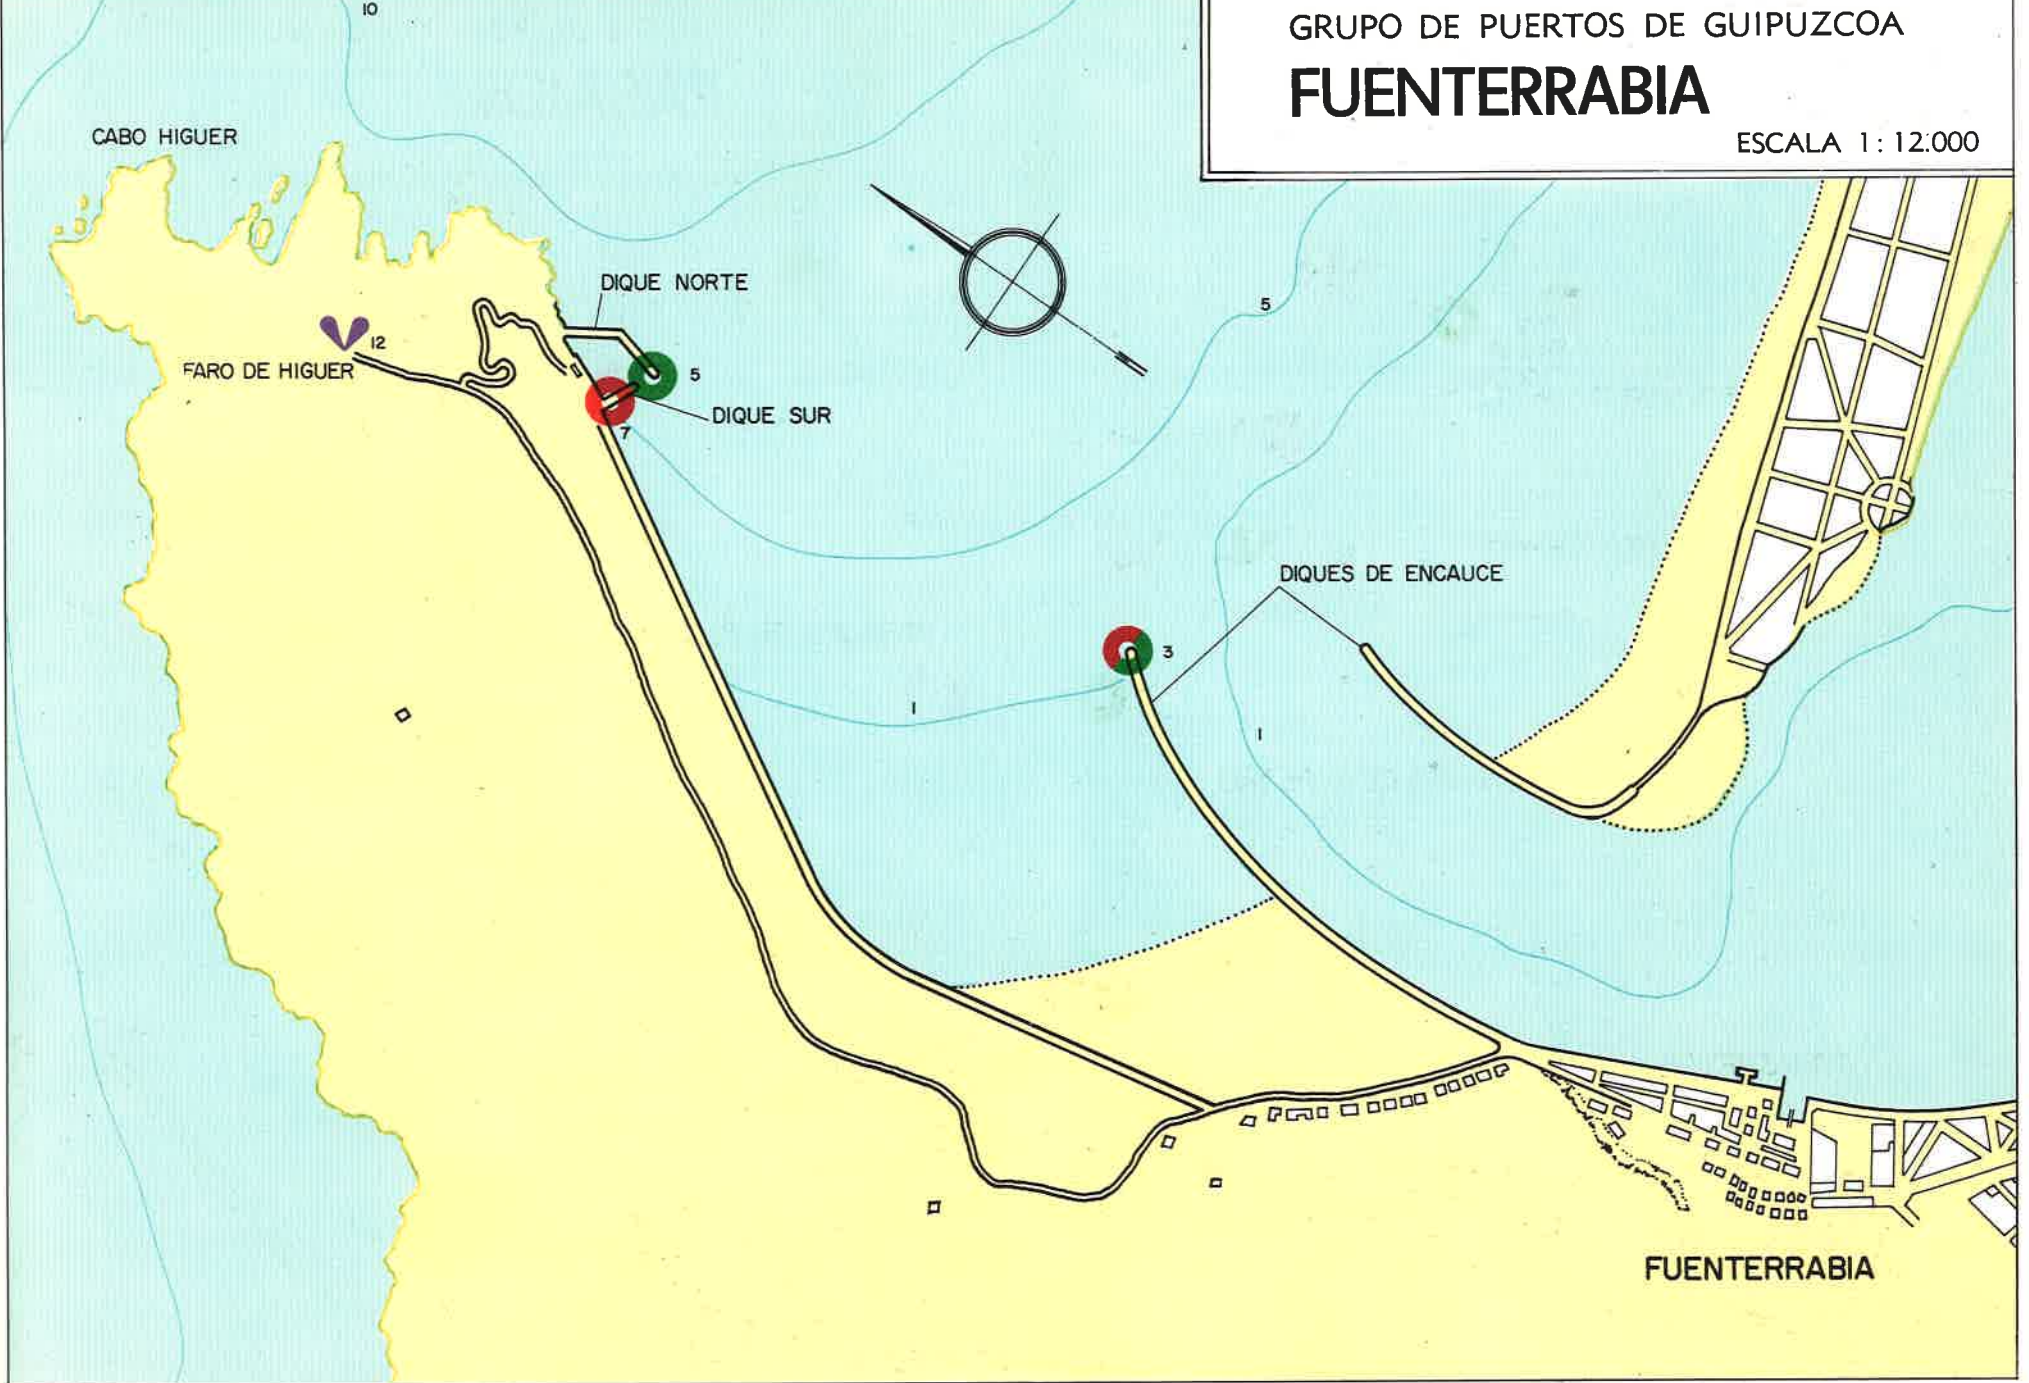

PROYECTO DE
MEJORAS DE LAS SEÑALES MARITIMAS
DE ESPAÑA

Aprobado por O. M. de 17 de marzo de 1967

ATLAS N.º 2
BALIZAMIENTO DE LOS PUERTOS

1967

FUENTERRABIA

ESCALA 1 : 12.000

PASAJES

SAN SEBASTIAN