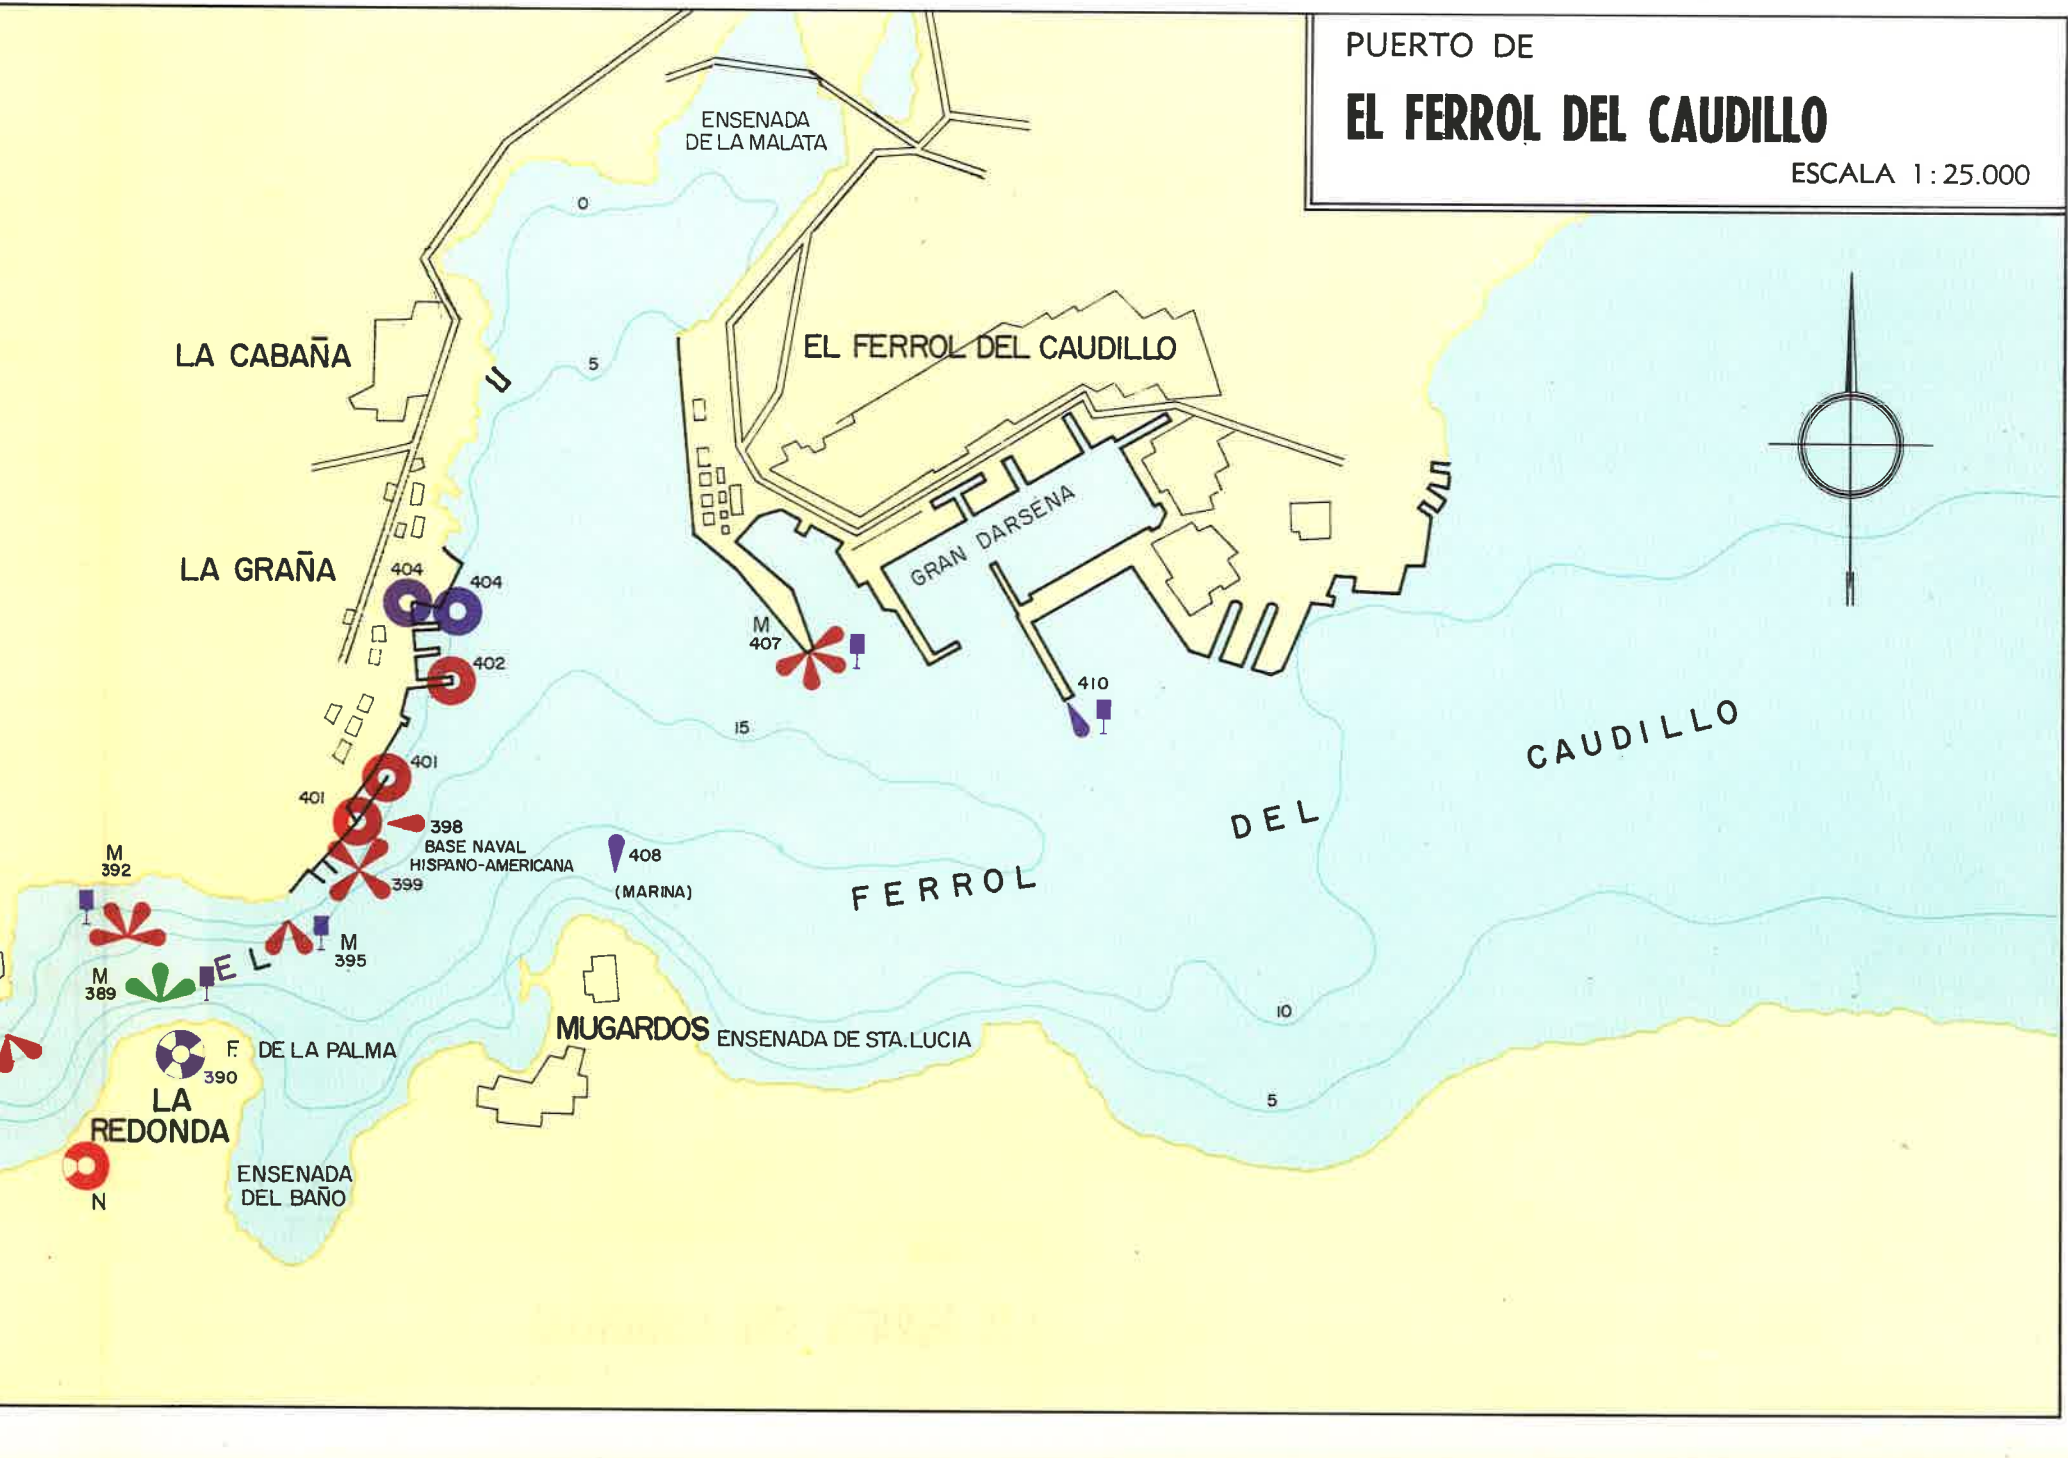

PUERTO DE

EL FERROL DEL CAUDILLO

ESCALA 1:25.000