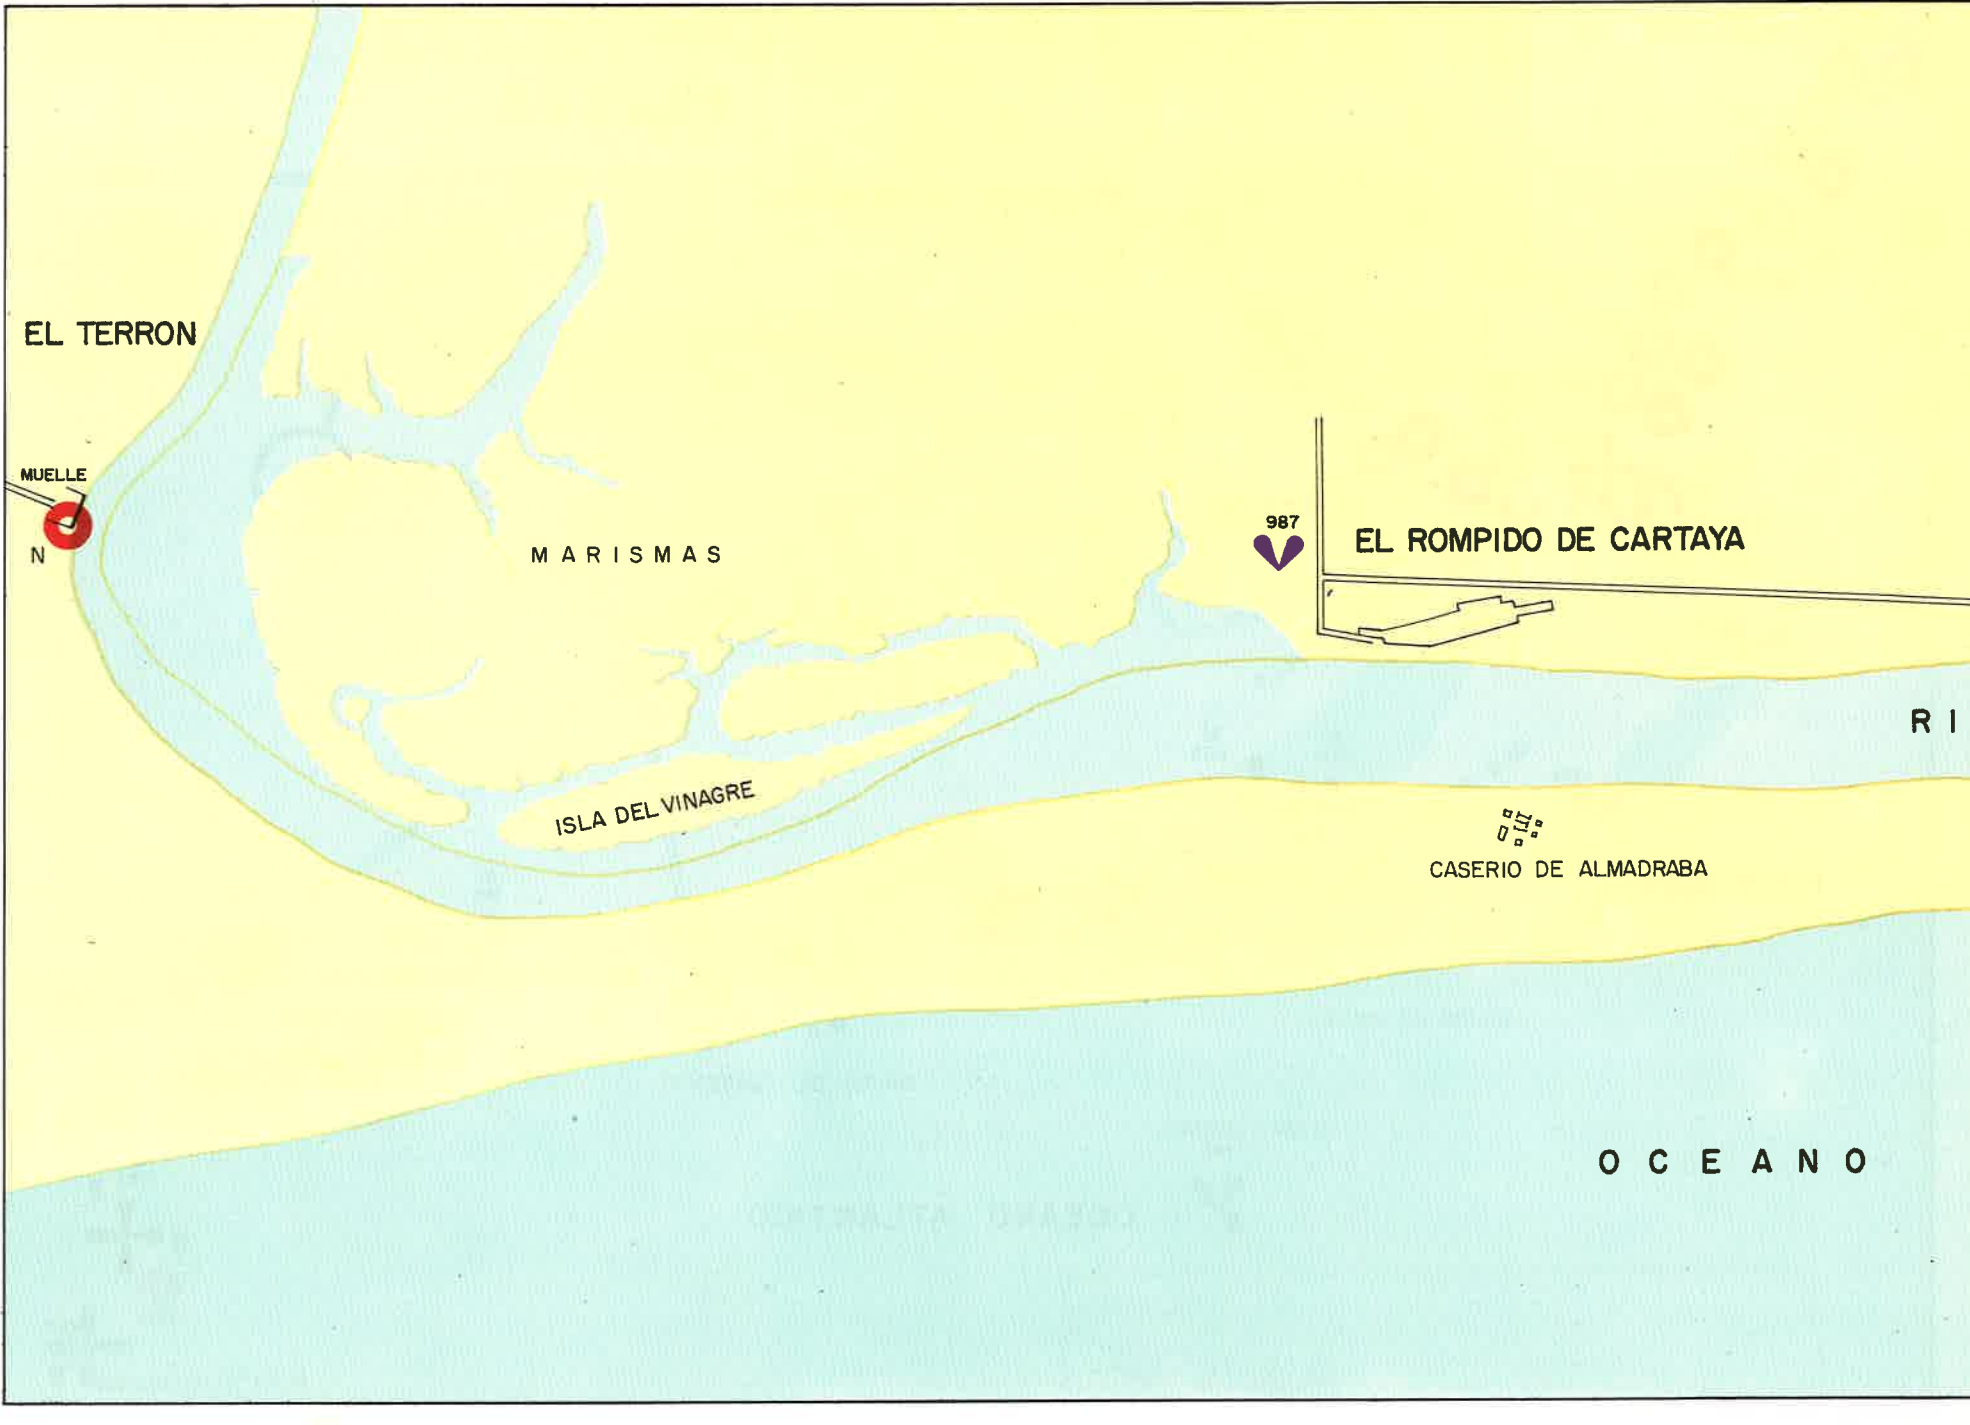

ISLA DEL VINAGRE

987

EL ROMPIDO DE CARTAYA

CASERIO DE ALMADRABA

OCEANO

R I

HUELVA

ESCALA 1 : 70.000